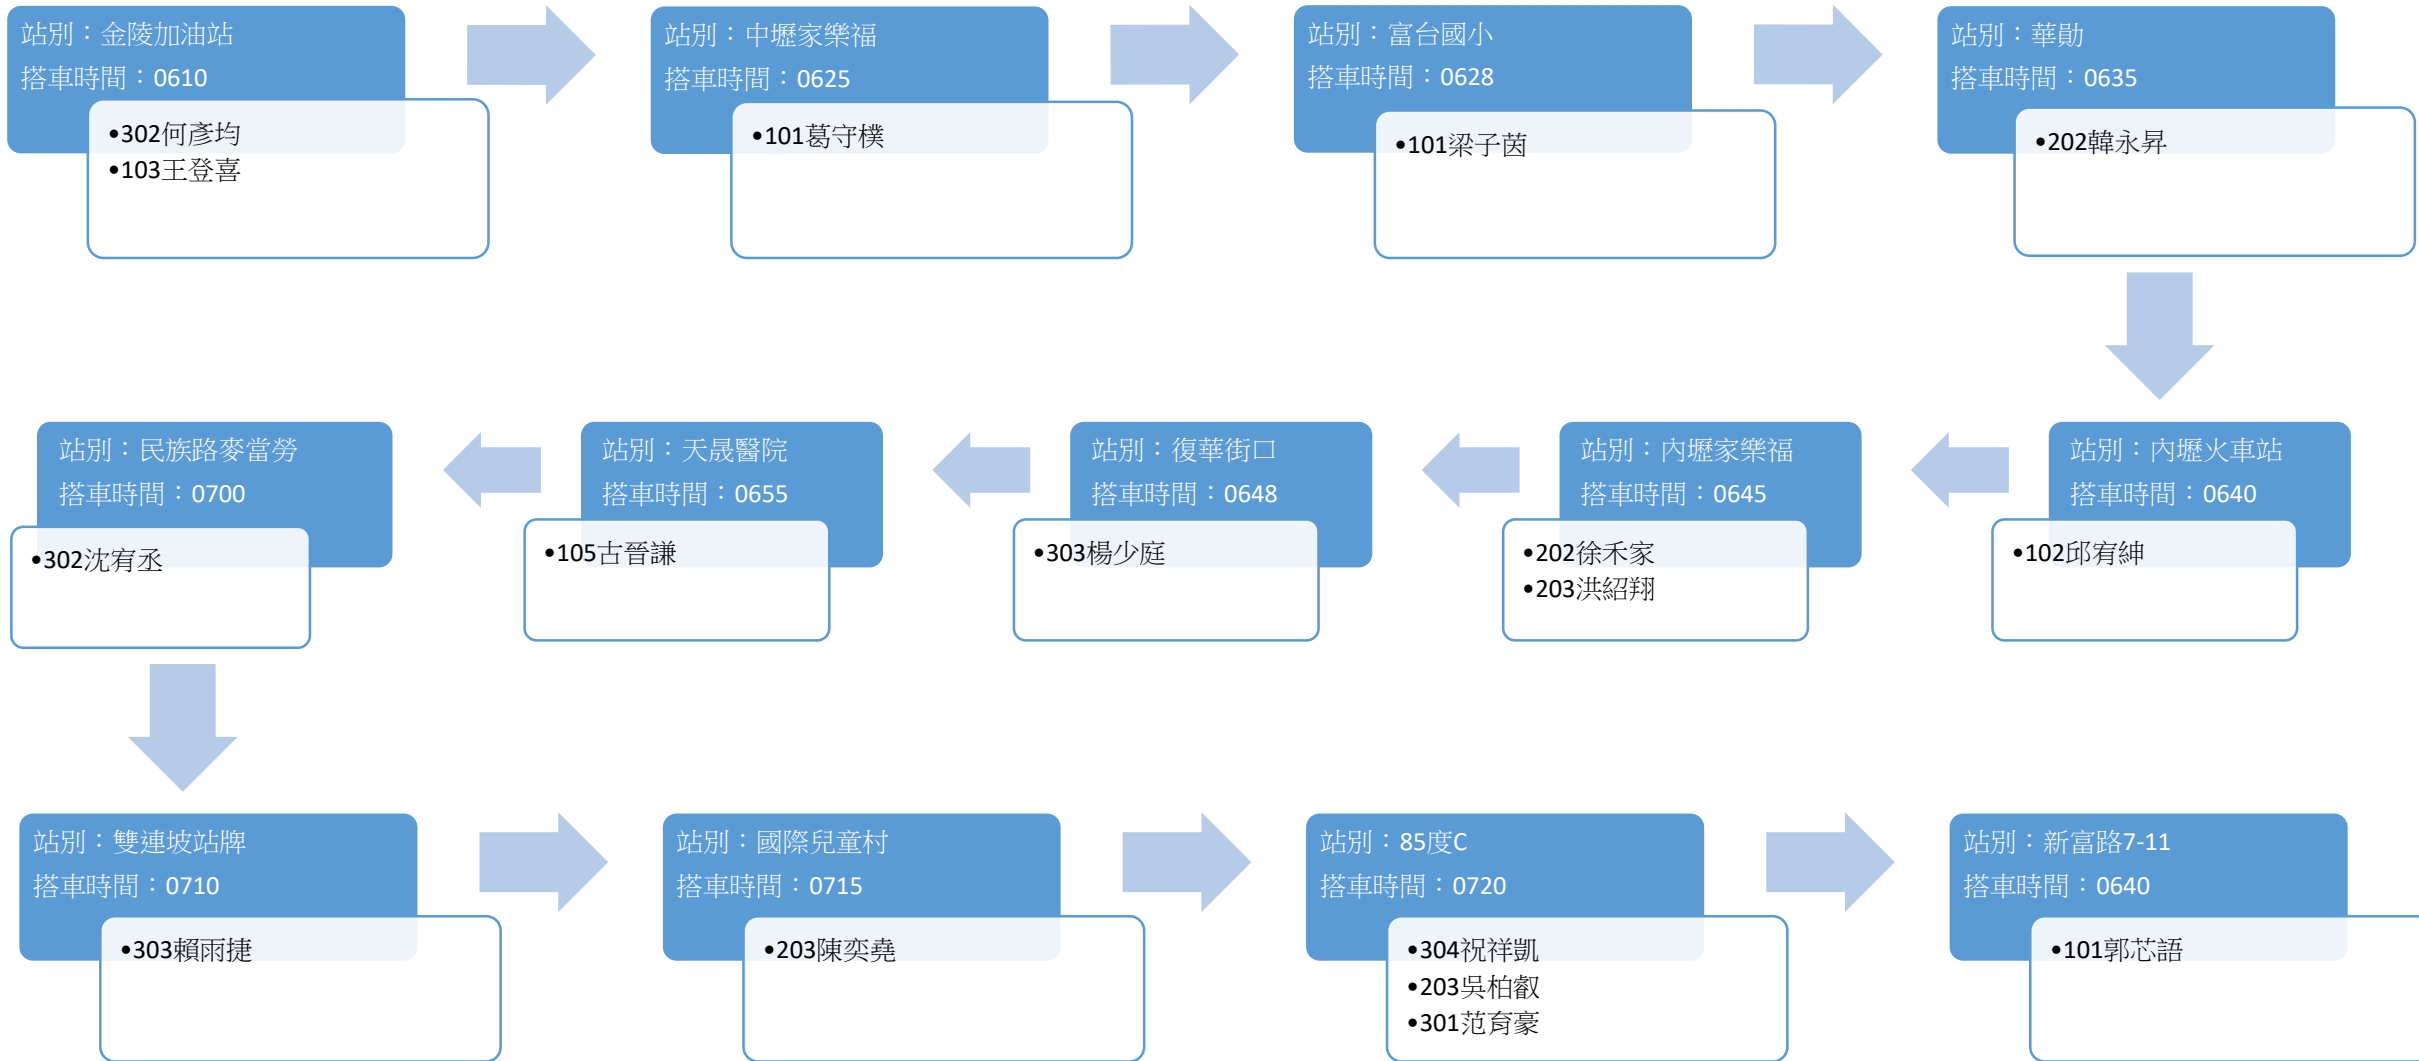

楊梅線

司機：陳先生0970343039

中壢/內壢線

司機：徐先生0910662832

桃園線

司機：陳先生0921838693

草漯/永安線

司機：稽先生0937198446

八德線

司機：陳先生0911832882

大溪線

司機：尤小姐0987594355