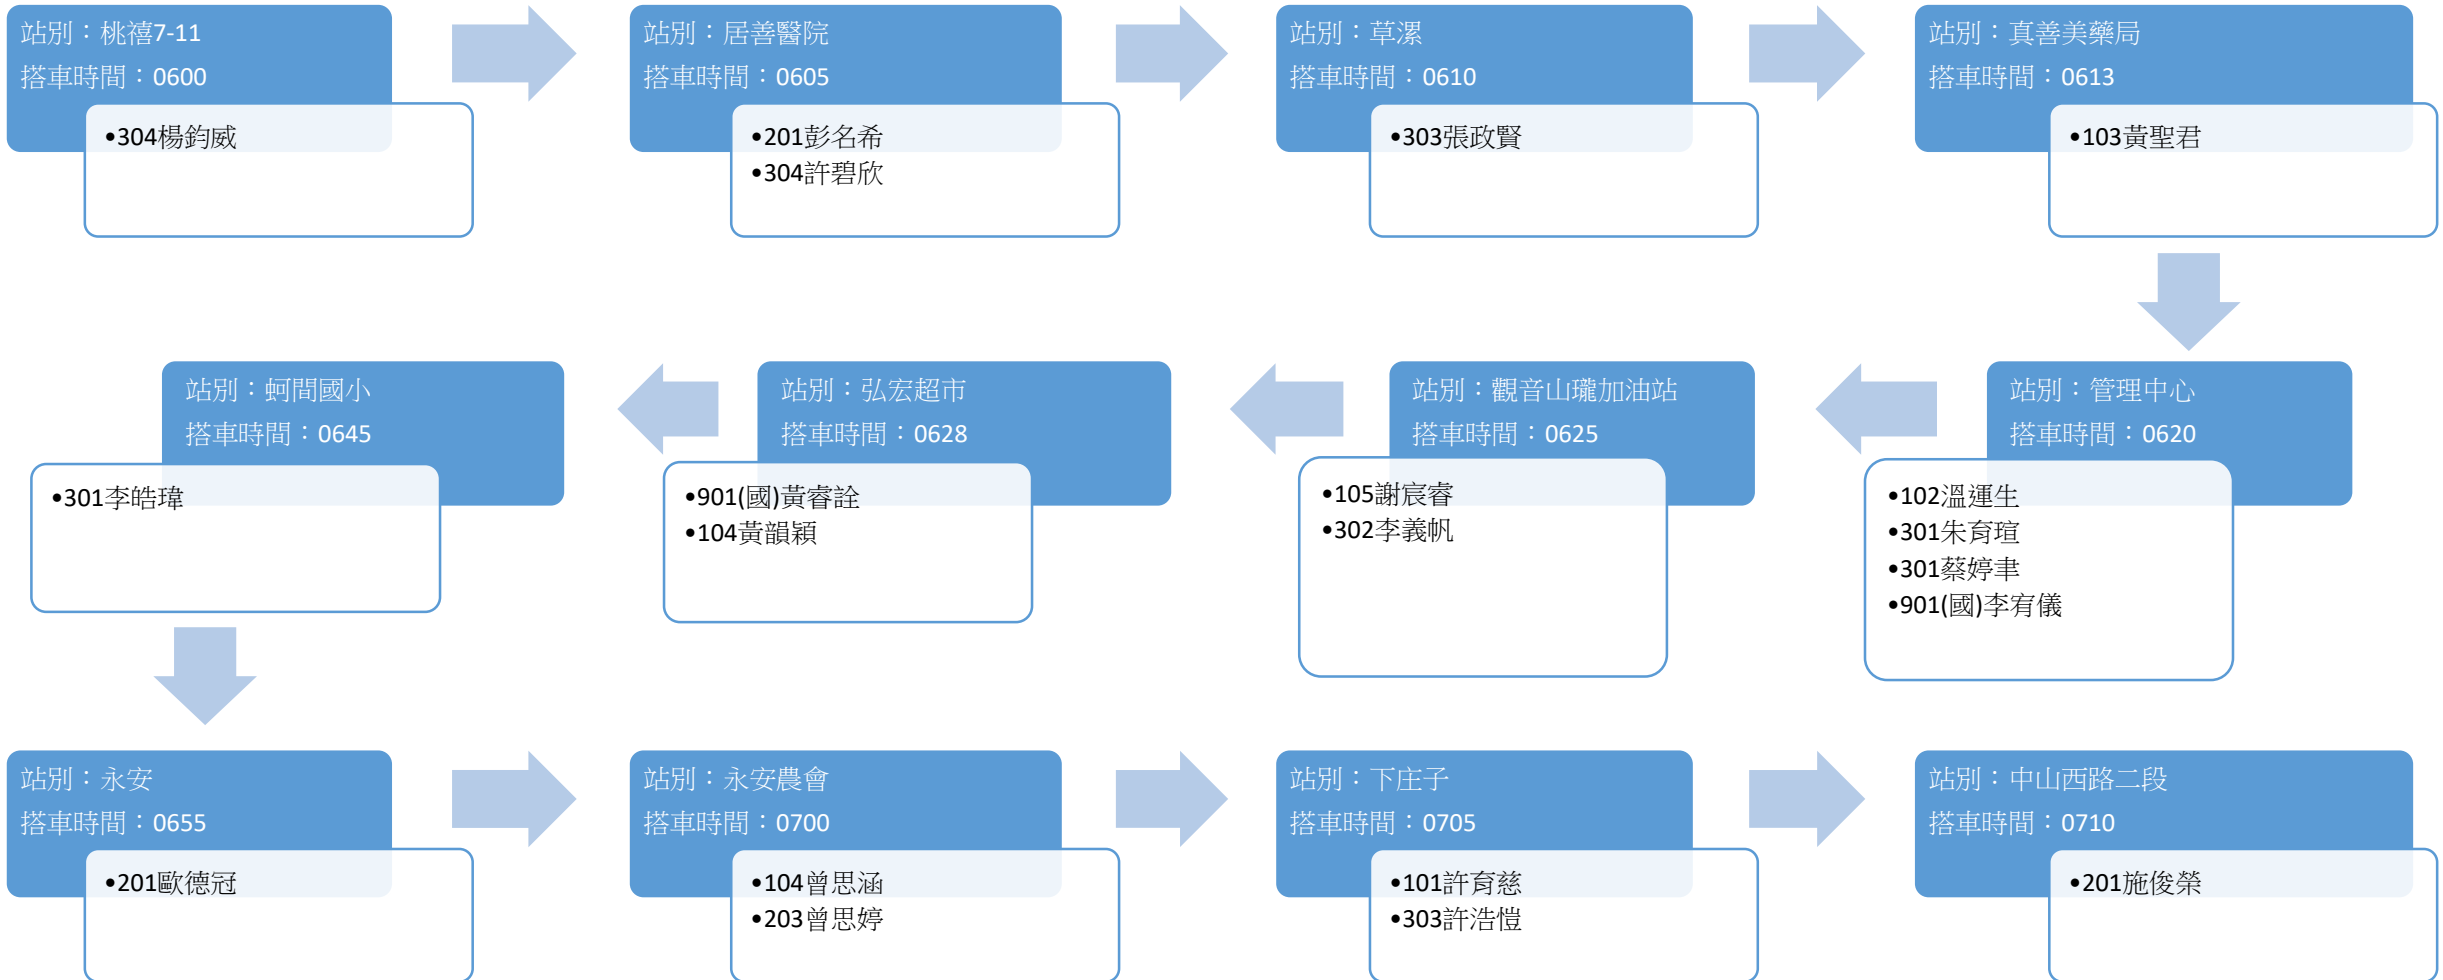

楊梅線

司機：陳先生0970343039

中壢/內壢線

司機：徐先生0910662832

桃園線

司機：陳先生0921838693

草漯/永安線

司機：稽先生0937198446