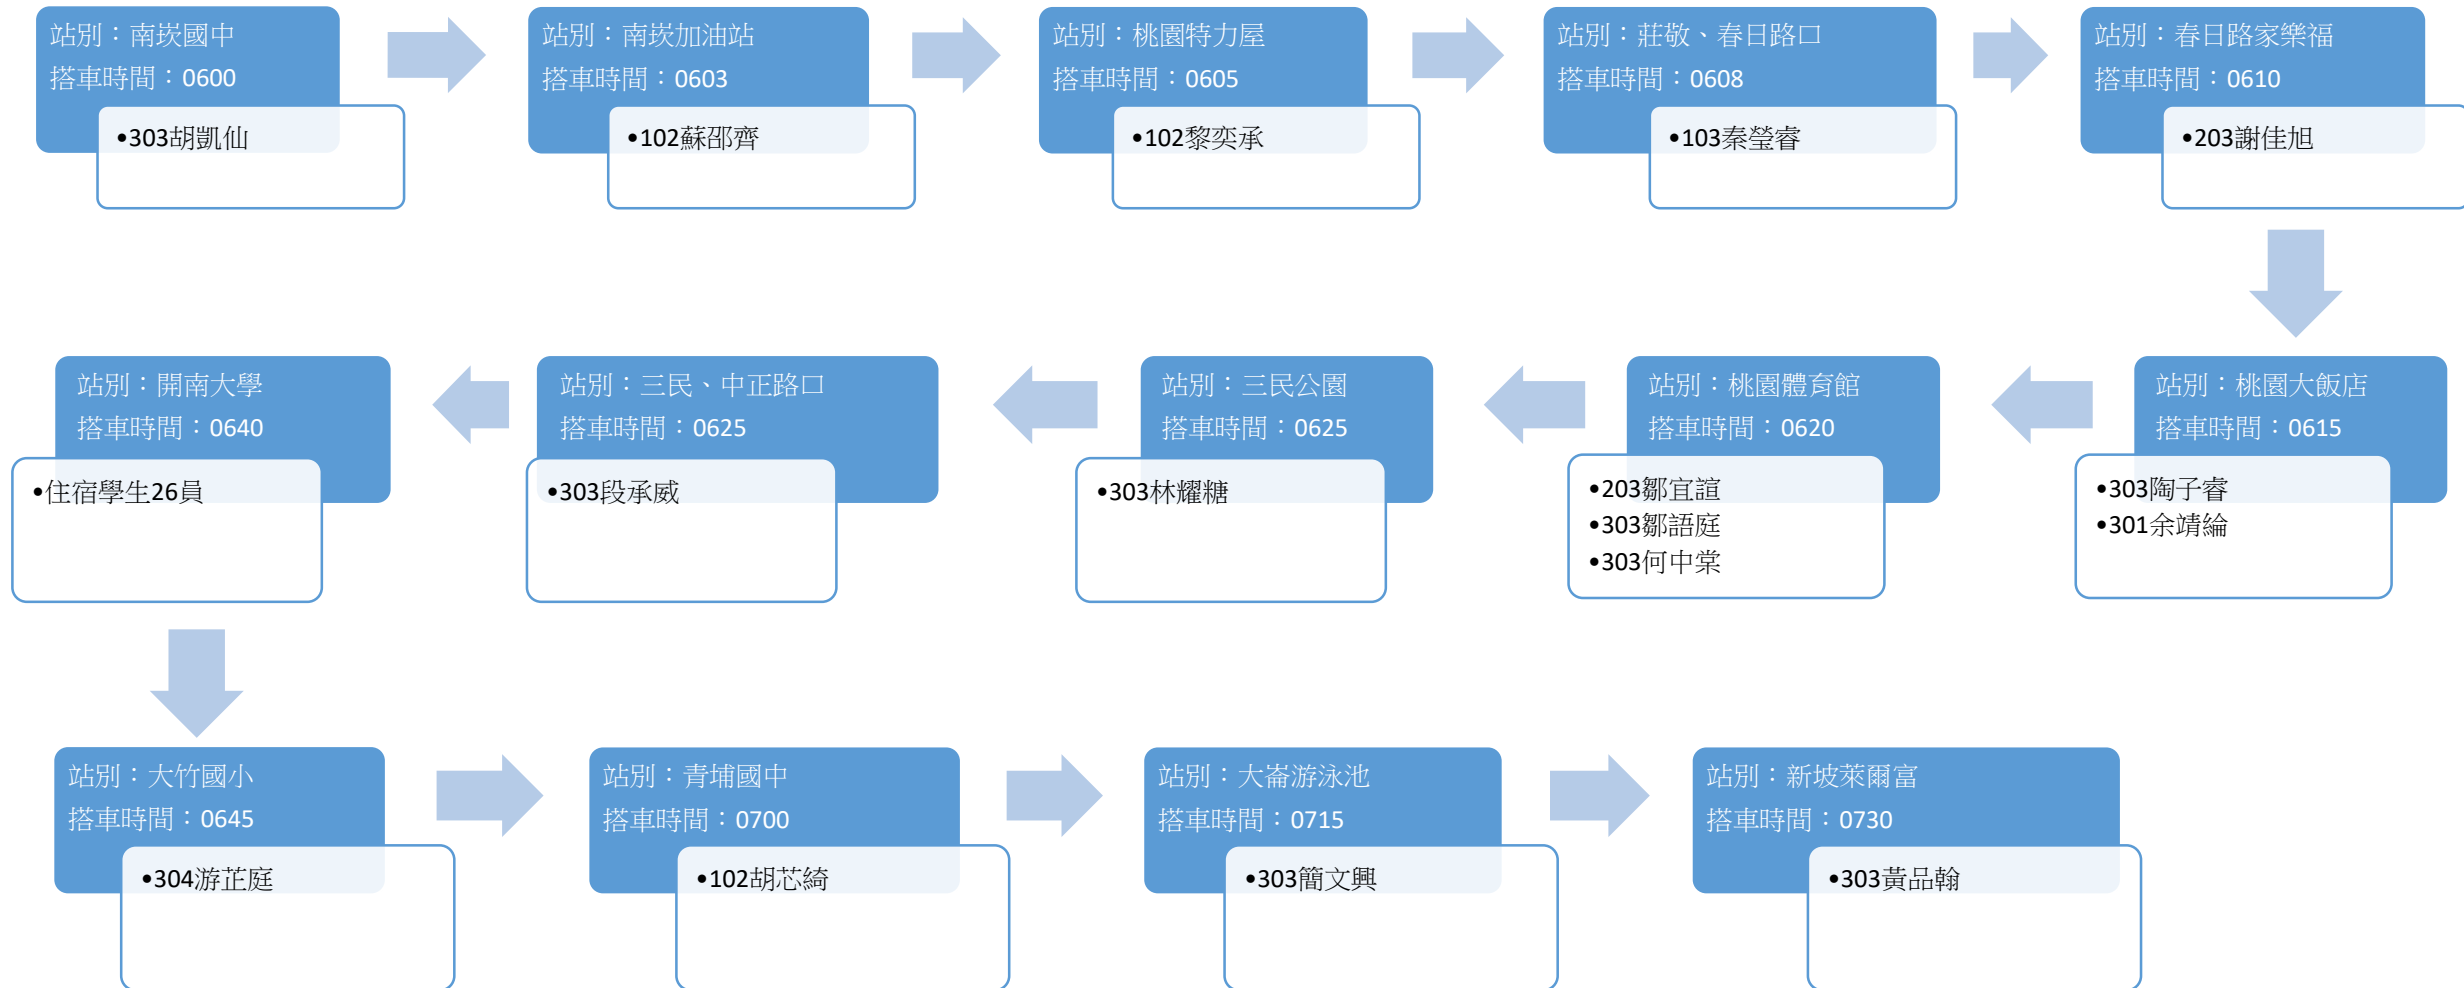

楊梅線

司機：陳先生0970343039

中壢/內壢線

司機：徐先生0910662832

桃園線

司機：陳先生0921838693

草漯/永安線

司機：稽先生0937198446

八德線

司機：陳先生0911832882

大溪線

司機：尤小姐0987594355