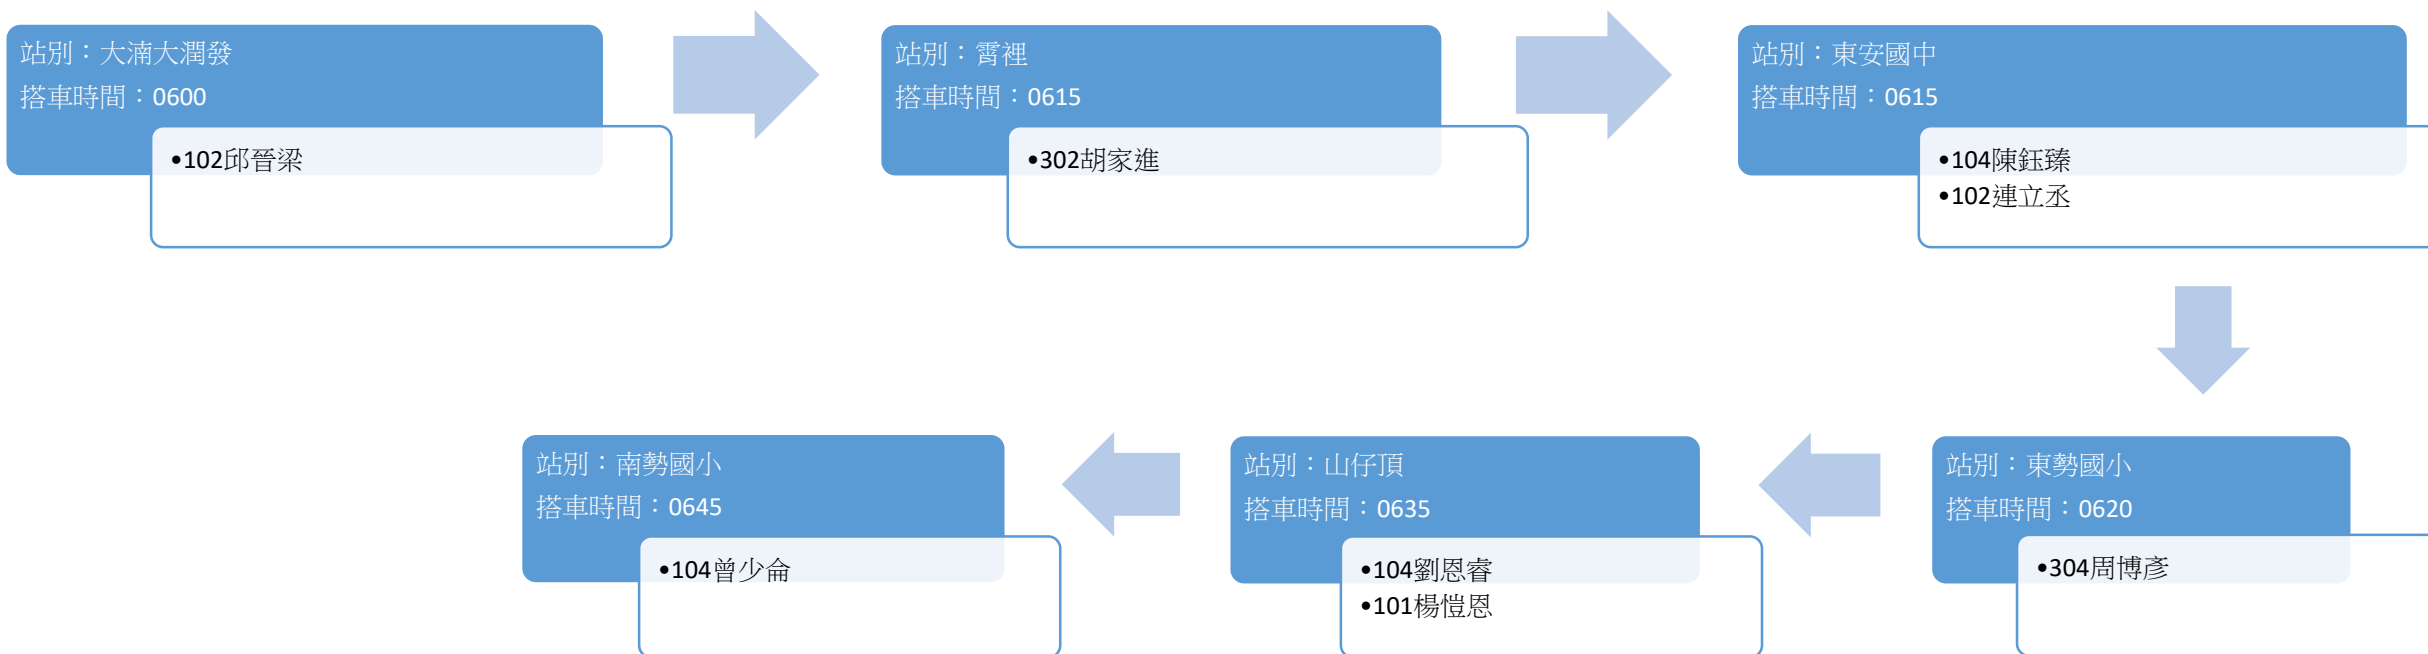

楊梅線

司機：陳先生0970343039

中壢/內壢線

司機：徐先生0910662832

桃園線

司機：陳先生0921838693

草漯/永安線

司機：稽先生0937198446

八德線

司機：陳先生0911832882

大溪線

司機：尤小姐0987594355