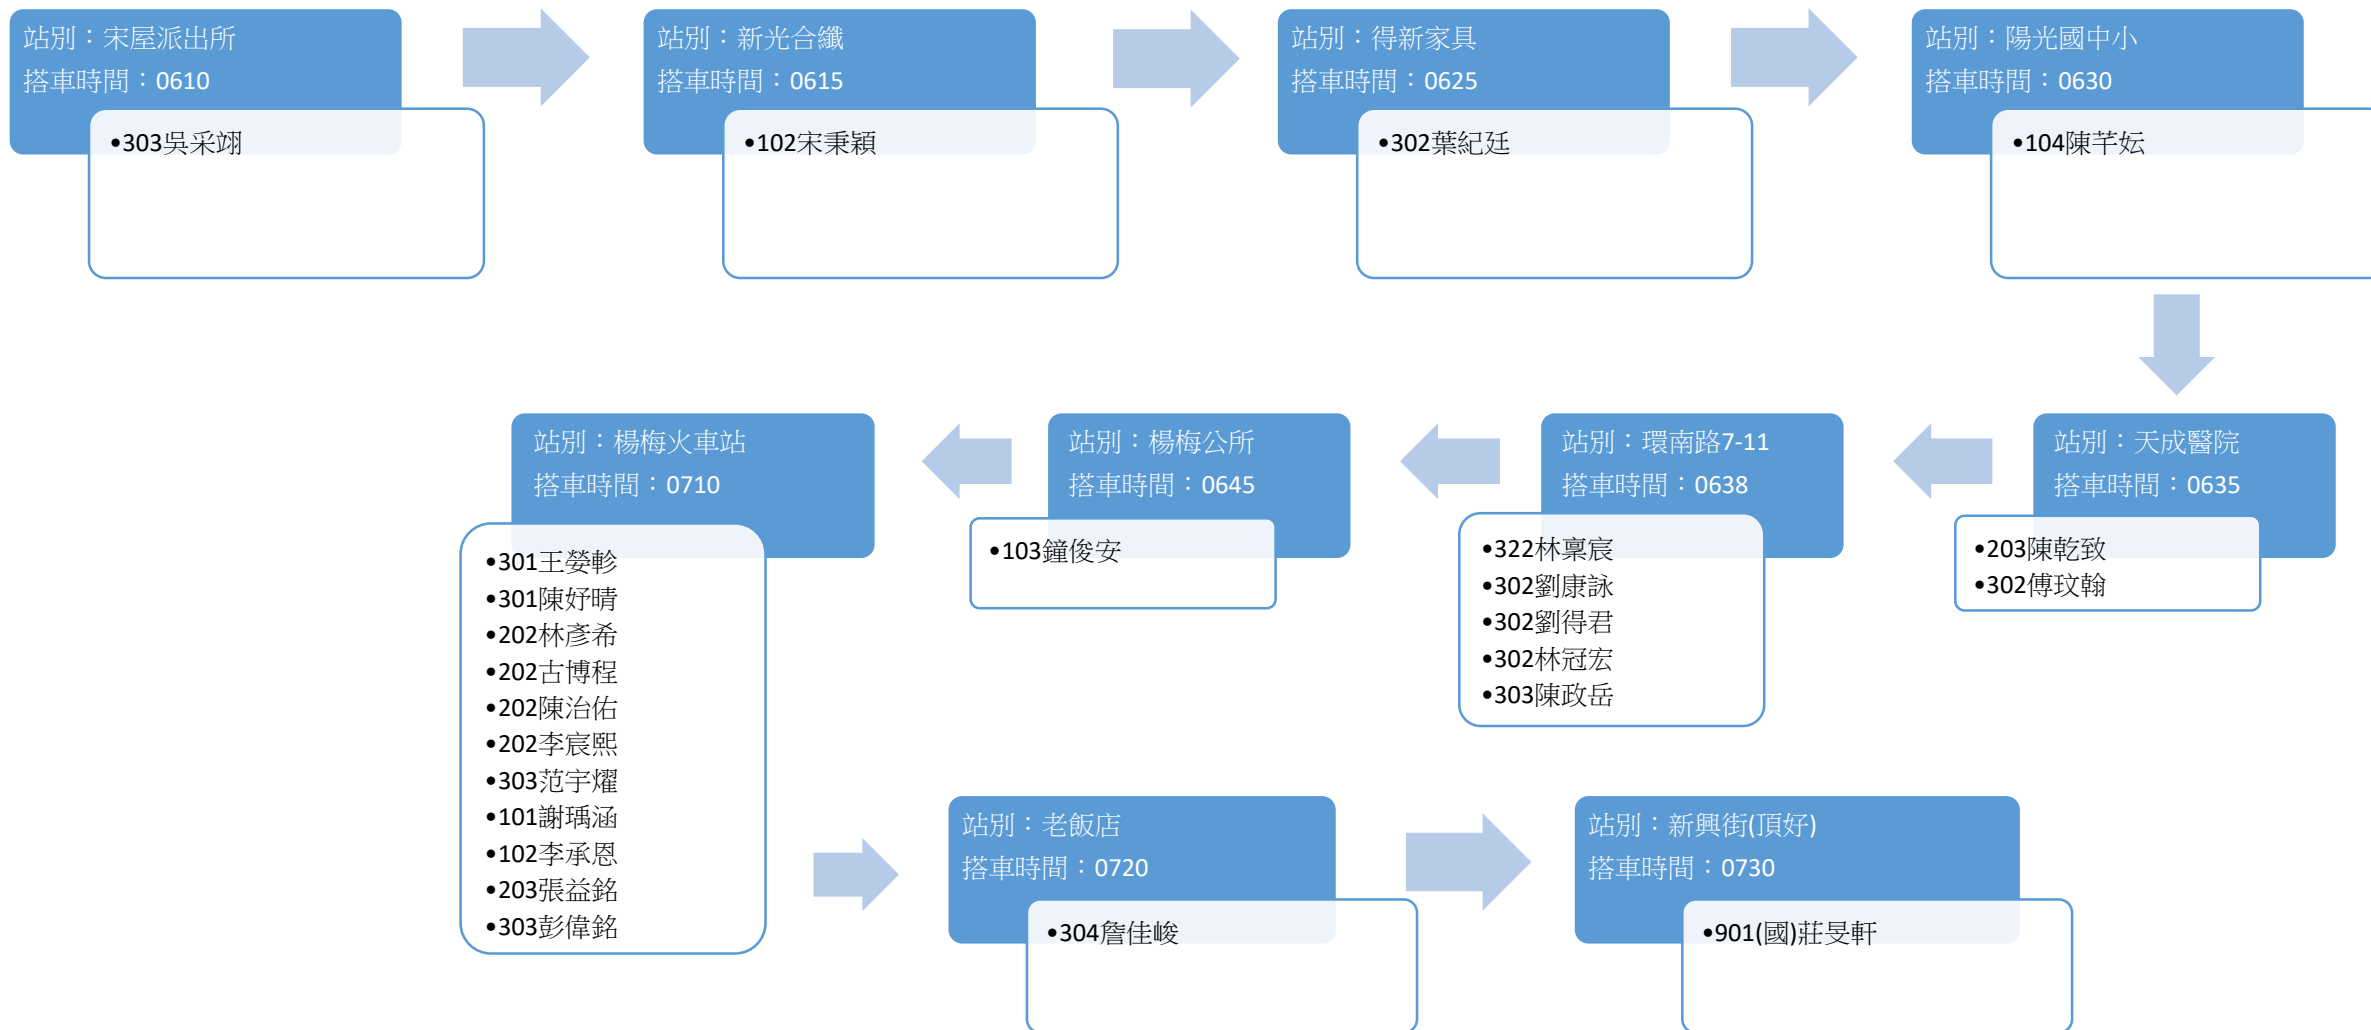

楊梅線

司機：陳先生0970343039

中壢/內壢線

司機：徐先生0910662832

桃園線

司機：陳先生0921838693

草漯/永安線

司機：稽先生0937198446

八德線

司機：陳先生0911832882

大溪線

司機：尤小姐0987594355